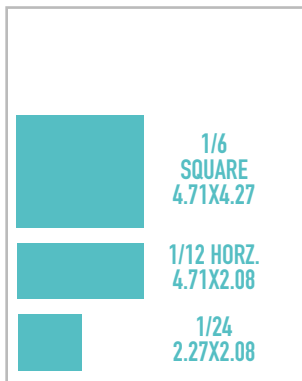

### WELLNESS AD SIZES

### DISPLAY

Display Size	1x	8x	13x	26x	36x	52x
<b>1/6 Square</b> (4 Units) 4.71 x 4.27	\$120	\$115	\$110	\$95	\$85	\$75
<b>1/12 Horizontal</b> (2 Units) 4.71 x 2.08	\$70	\$65	\$60	\$55	\$48	\$45
<b>1/24</b> (1 Units) 2.27 x 2.08	\$45	\$42	\$40	\$35	\$38	\$30